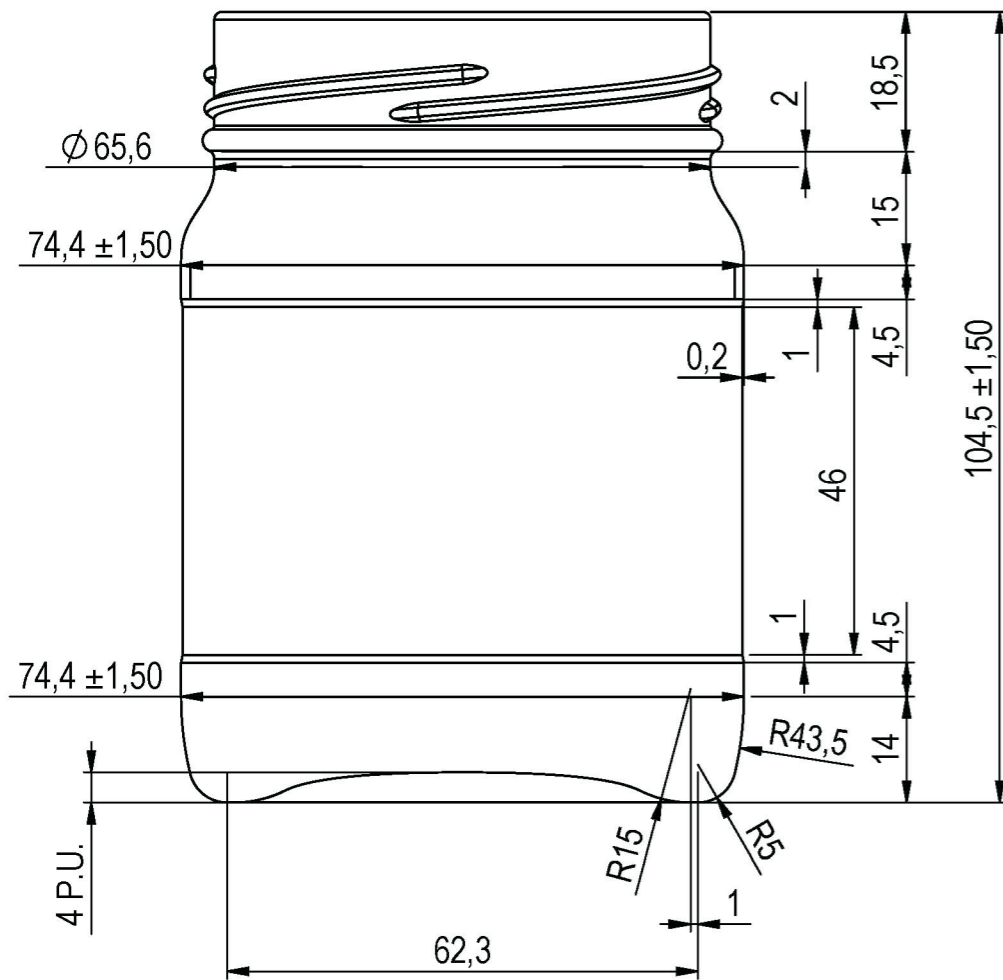

FRONT VIEW

VIEW ON 45°

Enterglass line s.p.a.

Breeze 370ml to 70 deep

Peso (g)  
215

Capacità (cc)  
370

Tipo Bocca  
To 70 deep

Colore  
bianco