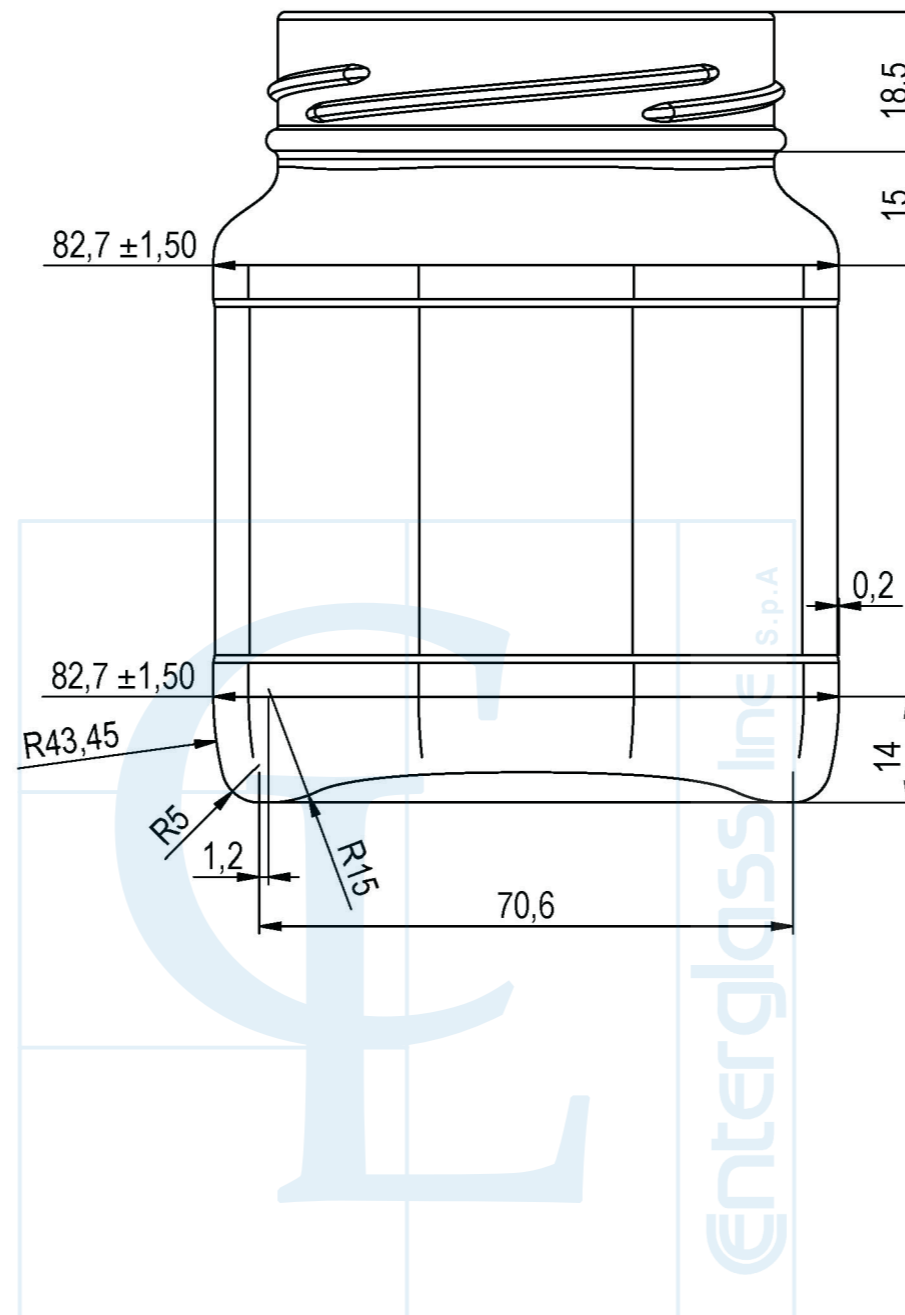

FRONT VIEW

VIEW ON 45°

Enterglass line s.p.a.

Breeze 370ml to 70 deep

Peso (g)  
215

Capacità (cc)  
370

Tipo Bocca  
To 70 deep

Colore  
bianco