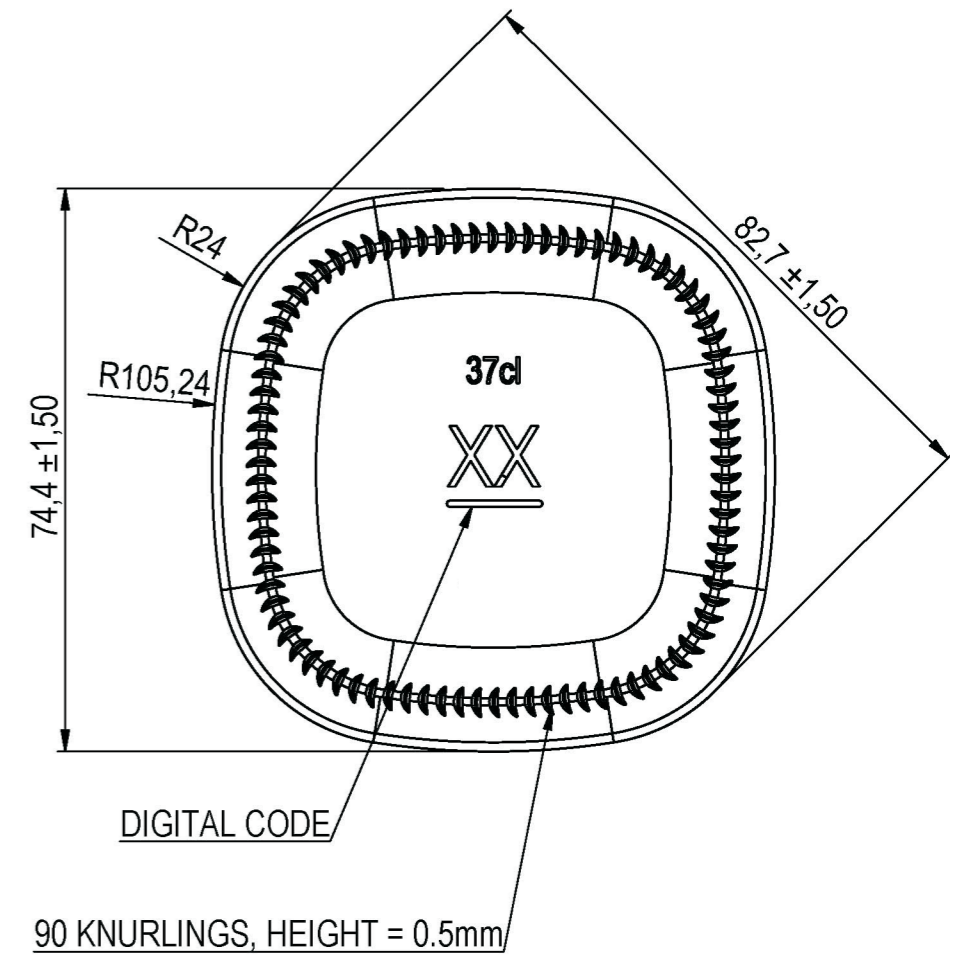

FRONT VIEW

VIEW ON 45°

Enterglass line s.p.a.

Breeze 370ml to 70 deep

Peso (g)  
215

Capacità (cc)  
370

Tipo Bocca  
To 70 deep

Colore  
bianco